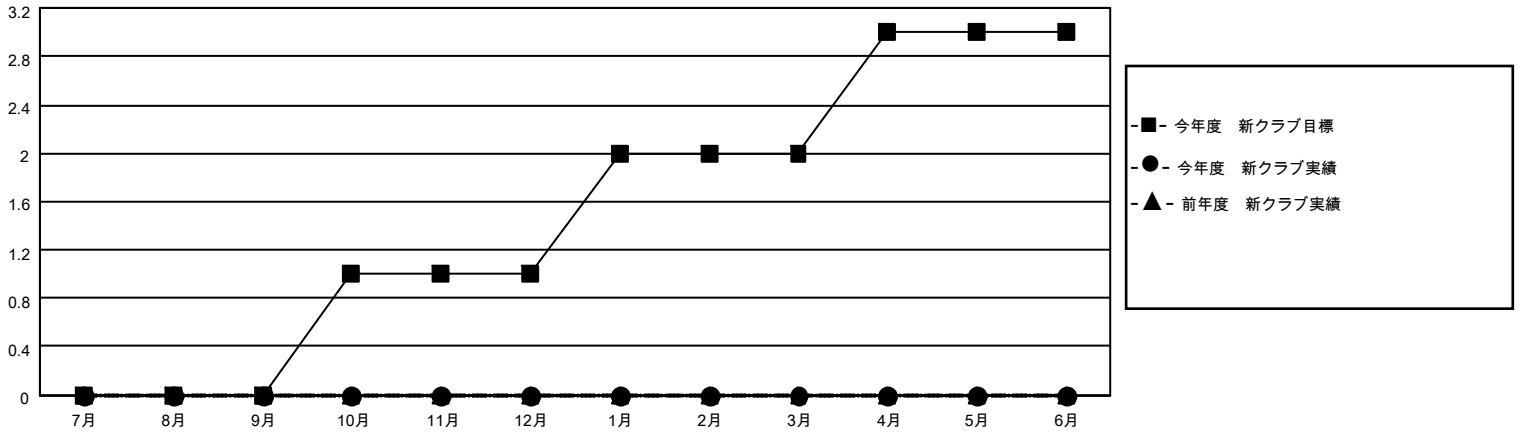

MONTHLY MEMBERSHIP PROGRESS REPORT

地域 JAPAN

District 336 C

Results as of: 9/30/2020

クラブ			
結果：2020-2021			
四半期	新クラブ目標	新クラブ	解散クラブ
7月/8月/9月	0	0	0
10月/11月/12月	1	0	0
1月/2月/3月	1	0	0
4月/5月/6月	1	0	0

名			
結果：2020-2021			
四半期	会員純増目標	会員増強実績	退会者(転籍を含む)実際
7月/8月/9月	90	107	59
10月/11月/12月	88	0	0
1月/2月/3月	100	0	0
4月/5月/6月	88	0	0

新クラブ目標及び実績累計

会員目標及び実績累計

解散クラブ: 0	37 CLUBS OF 83 一名以上の新会員を登録	男女別
		男性 2,632 (84.44%)
		女性 485 (15.56%)
退会者	会員累計データを見るには、ここをクリック	世帯主/家族会員合計 738
物故会員 7		国際会費半額の家族会員 392
クラブ解散 0		
その他 52		
合計 59		