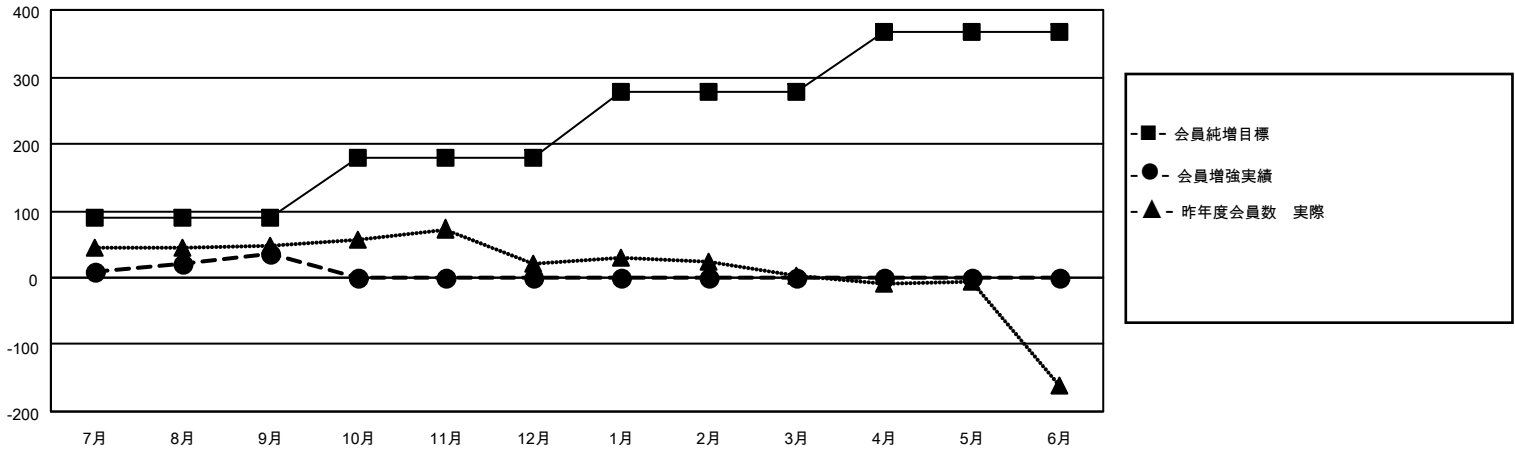

MONTHLY MEMBERSHIP PROGRESS REPORT

地域 JAPAN

District 336 C

Results as of: 9/30/2020

クラブ			
結果：2020-2021			
四半期	新クラブ目標	新クラブ	解散クラブ
7月/8月/9月	0	0	0
10月/11月/12月	1	0	0
1月/2月/3月	1	0	0
4月/5月/6月	1	0	0

名			
結果：2020-2021			
四半期	会員純増目標	会員増強実績	退会者(転籍を含む)実際
7月/8月/9月	90	107	59
10月/11月/12月	88	0	0
1月/2月/3月	100	0	0
4月/5月/6月	88	0	0

新クラブ目標及び実績累計

会員目標及び実績累計

解散クラブ: 0	37 CLUBS OF 83 一名以上の新会員を登録	男女別
		男性 2,632 (84.44%)
		女性 485 (15.56%)
退会者	会員累計データを見るには、ここをクリック	世帯主/家族会員合計 738
物故会員 7		国際会費半額の家族会員 392
クラブ解散 0		
その他 52		
合計 59		